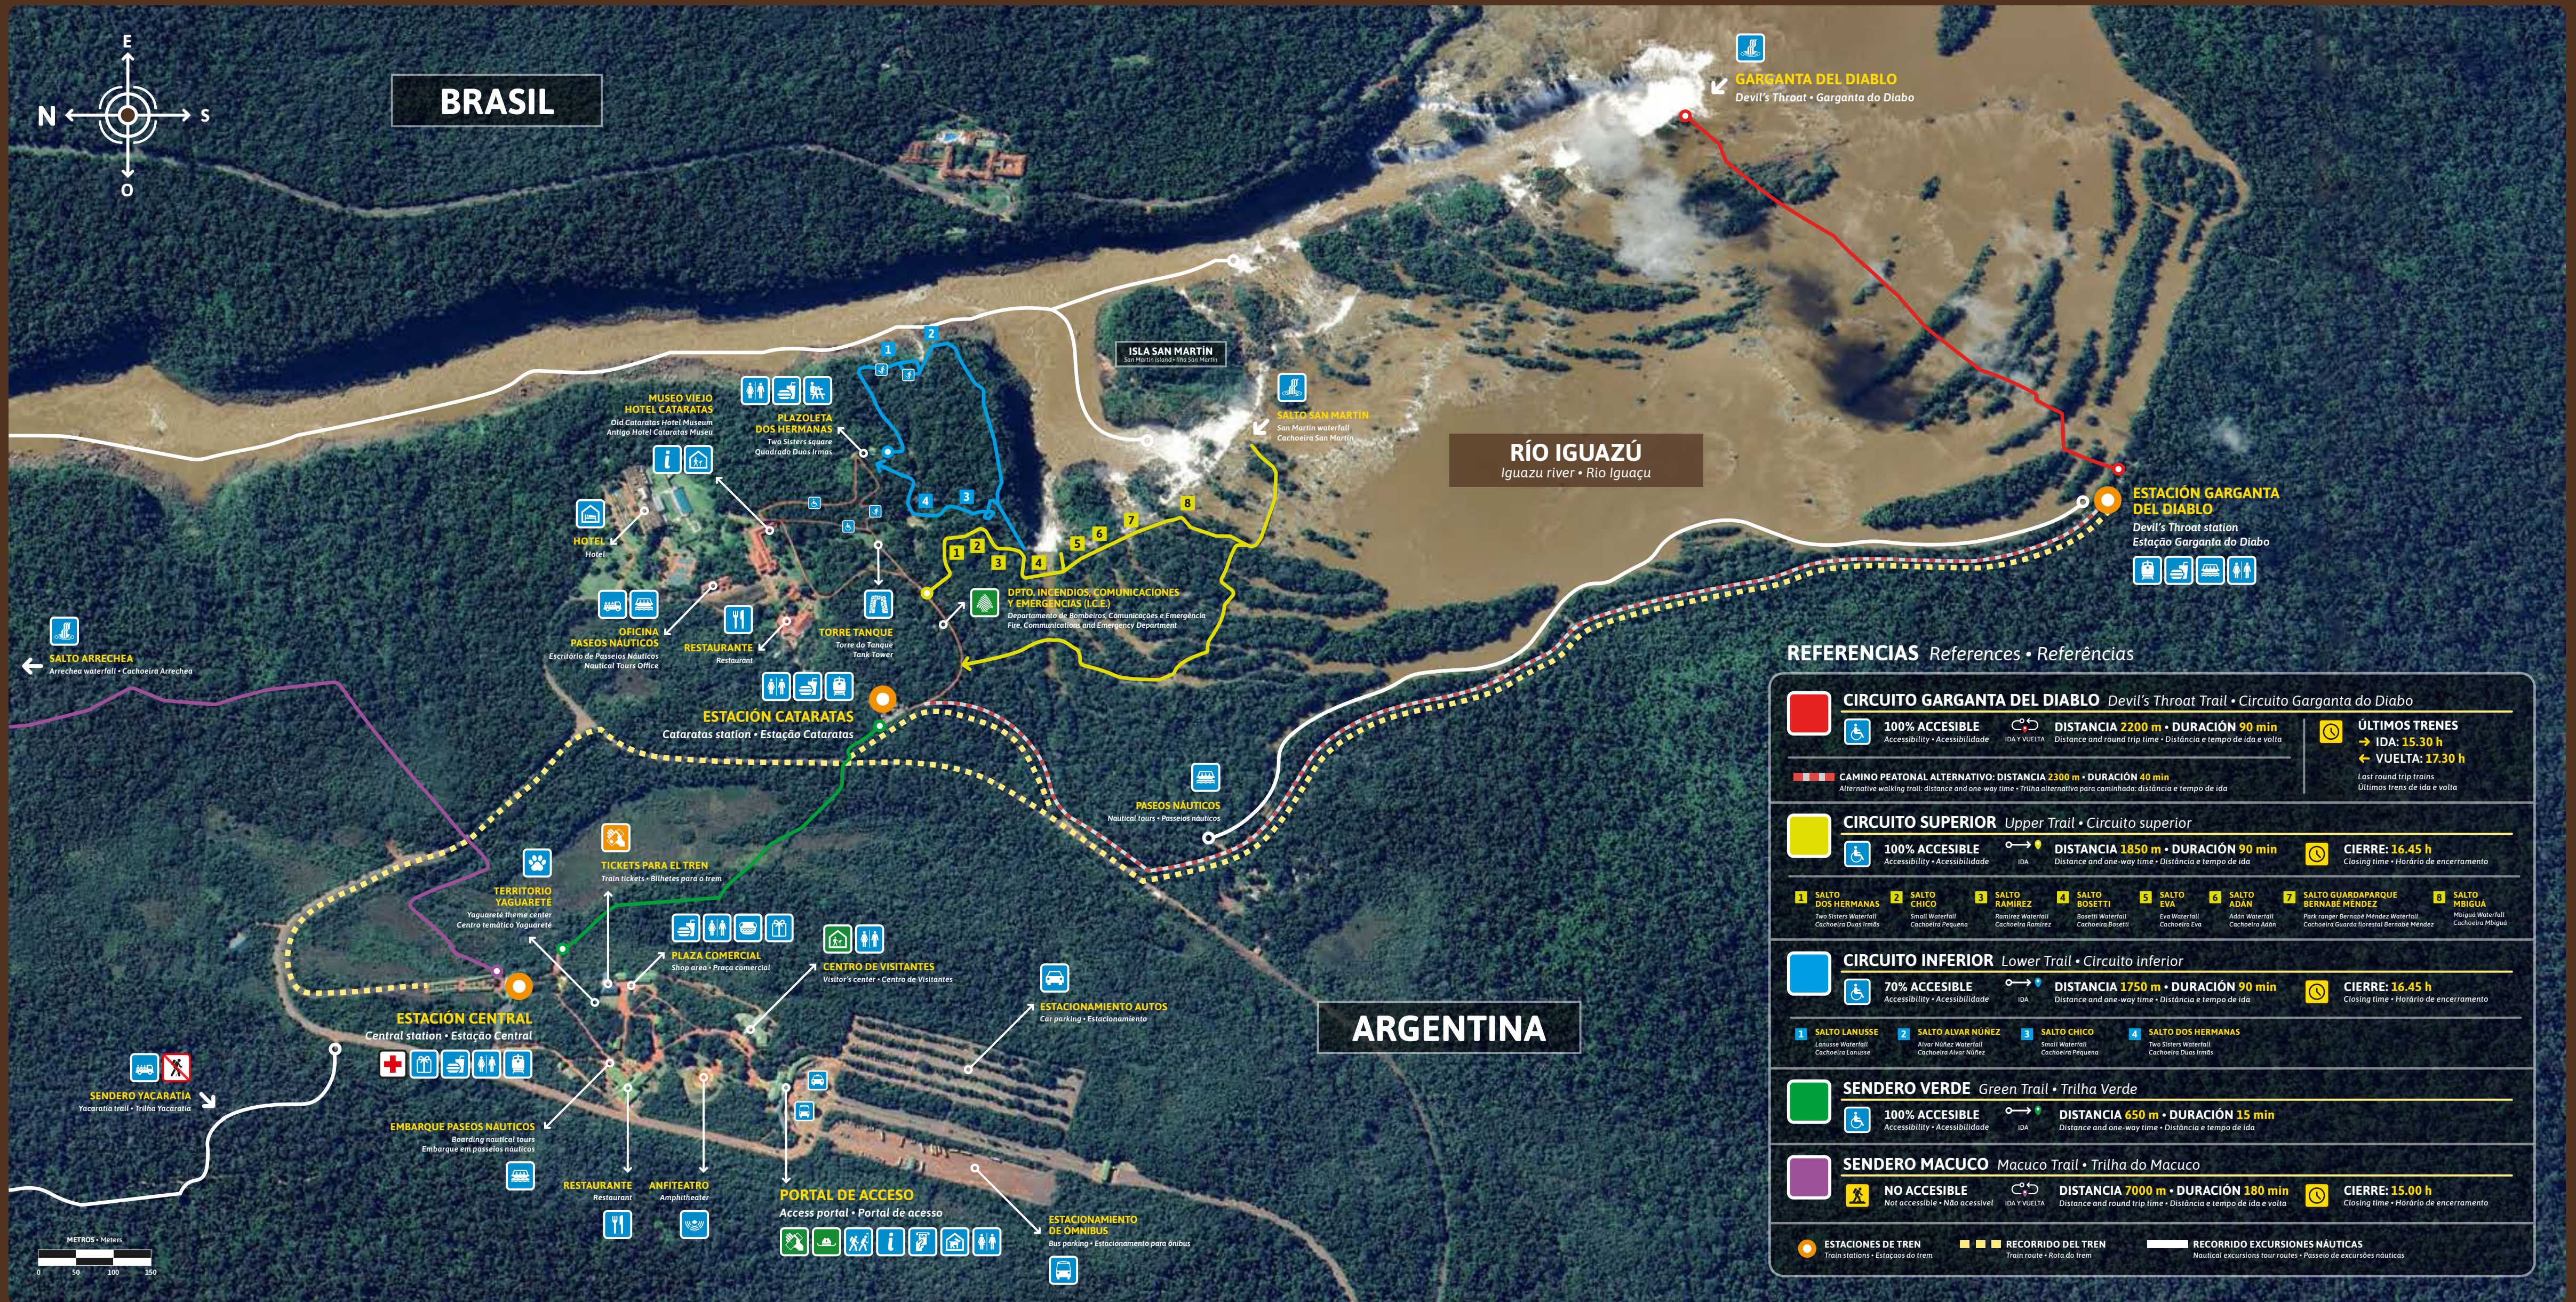

MAPA DEL ÁREA CATARATAS | PARQUE NACIONAL IGUAZÚ

Map of the Falls Area | Iguazú National Park • Mapa da Área das Cataratas | Parque Nacional do Iguazú (ARG)

REFERENCIAS References • Referências

	CIRCUITO GARGANTA DEL DIABLO Devil's Throat Trail • Circuito Garganta do Diabo
	100% ACCESIBLE Accessibility • Acessibilidade
	DISTANCIA 2200 m • DURACIÓN 90 min Distance and round trip time • Distância e tempo de ida e volta
	ÚLTIMOS TRENES → IDA: 15.30 h ← VUELTA: 17.30 h Last round trip trains Últimos trens de ida e volta
	CAMINO PEATONAL ALTERNATIVO: DISTANCIA 2300 m • DURACIÓN 40 min Alternative walking trail: distance and one-way time • Trilha alternativa para caminada: distância e tempo de ida
	CIRCUITO SUPERIOR Upper Trail • Circuito superior
	100% ACCESIBLE Accessibility • Acessibilidade
	DISTANCIA 1850 m • DURACIÓN 90 min Distance and one-way time • Distância e tempo de ida
	CIERRE: 16.45 h Closing time • Horário de encerramento
	1 SALTO DOS HERMANAS 2 SALTO CHICO 3 SALTO RAMÍREZ 4 SALTO BOSETTI 5 SALTO EVA 6 SALTO ADÁN 7 SALTO GUARDAPARQUE BERNABÉ MENDEZ 8 SALTO MBIGUA Cachoeira Duas Irmãs Cachoeira Pequena Cachoeira Ramirez Cachoeira Bosetti Cachoeira Eva Cachoeira Adán Cachoeira Guarda Parque Bernabé Mendez Cachoeira Mbigua
	CIRCUITO INFERIOR Lower Trail • Circuito inferior
	70% ACCESIBLE Accessibility • Acessibilidade
	DISTANCIA 1750 m • DURACIÓN 90 min Distance and one-way time • Distância e tempo de ida
	CIERRE: 16.45 h Closing time • Horário de encerramento
	1 SALTO LANUSSE 2 SALTO ALVAR NUÑEZ 3 SALTO CHICO 4 SALTO DOS HERMANAS Cachoeira Lanusse Cachoeira Alvar Núñez Cachoeira Pequena Cachoeira Duas Irmãs
	SENDERO VERDE Green Trail • Trilha Verde
	100% ACCESIBLE Accessibility • Acessibilidade
	DISTANCIA 650 m • DURACIÓN 15 min Distance and one-way time • Distância e tempo de ida
	SENDERO MACUCO Macuco Trail • Trilha do Macuco
	NO ACCESIBLE Not accessible • Não acessível
	DISTANCIA 7000 m • DURACIÓN 180 min Distance and round trip time • Distância e tempo de ida e volta
	CIERRE: 15.00 h Closing time • Horário de encerramento
	ESTACIONES DE TREN Train stations • Estações de trem
	RECORRIDO DEL TREN Train route • Rotas do trem
	RECORRIDO EXCURSIONES NAÚTICAS Nautical excursions tour routes • Passagem de excursões náuticas

ESCANEA EL CÓDIGO PARA VER LA VERSIÓN DIGITAL DEL MAPA

Scan the code to see the digital version of the map. Digitalize o código para ver a versão digital do mapa.

TREN ECOLÓGICO DE LA SELVA: RETIRE SU TURNO GRATUITAMENTE EN BOLETERÍA

Ecological train of the jungle: remember to pick up your turn for free at the ticket office. Trem ecológico da selva: lembre-se de retirar sua vez gratuitamente na bilheteria.

CENTRO OPERATIVO CATARATAS

Park Ranger Office

+54 9 3757 502882 / 420180

EMERGENCIAS

Emergencies • Emergências

+54 9 3757 618148

PARQUE NACIONAL IGUAZÚ